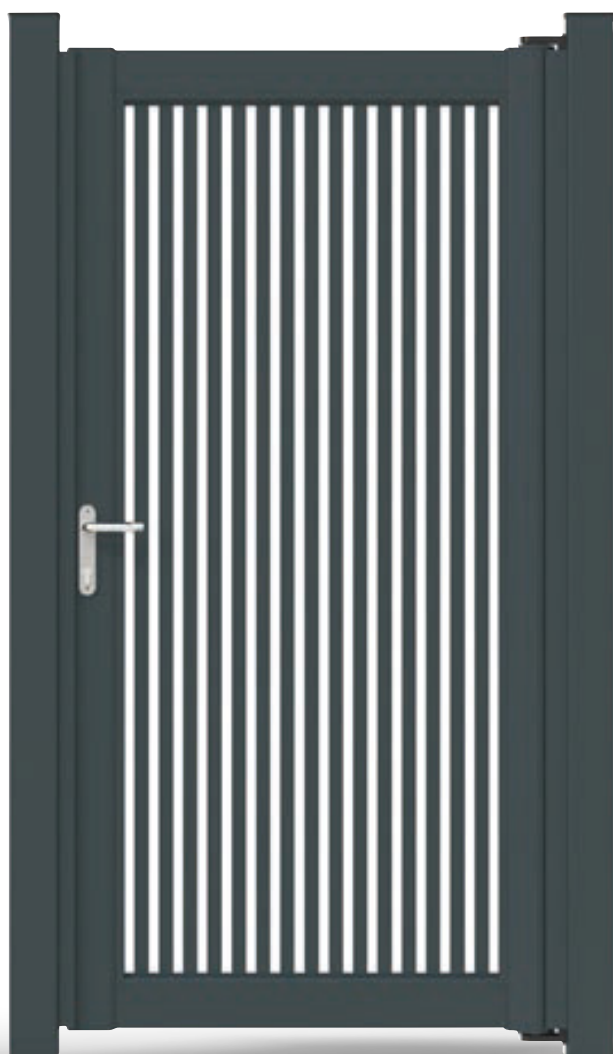

ALUMINIUM DESIGNLINE BLOEMENSERIE

MODEL BEGONIA 30

EUROHEK
MEER DAN HEKWERK

Model BEGONIA is in 2 uitvoeringen leverbaar

Begonia 30H: aluminium lamellen met afmeting 30x25mm horizontaal in het poortkader geplaatst.

Begonia 30V: aluminium lamellen met afmeting 30x25mm verticaal in het poortkader geplaatst.

“Openheid & bescherming”